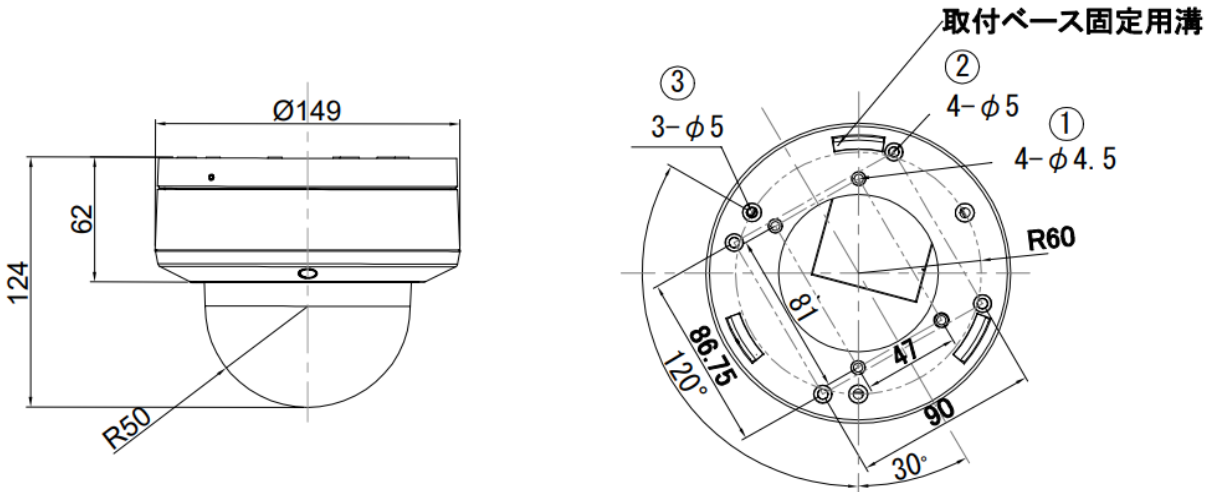

※製品の仕様は予告無く、変更とすることがあります。

ページ:1/2

整理番号:T0590

型式:TMD-875VX

作成/改訂日:2023/12/18

**TESCOM JAPAN CO., LTD**

外形寸法図

取付穴寸法図

- |   |            |               |
|---|------------|---------------|
| ① | 47x81      | 4- $\phi 4.5$ |
| ② | 90x86.75   | 4- $\phi 5$   |
| ③ | $\phi 120$ | 3- $\phi 5$   |

単位:mm

ページ:2/2

※製品の仕様は予告無く、変更することがあります。