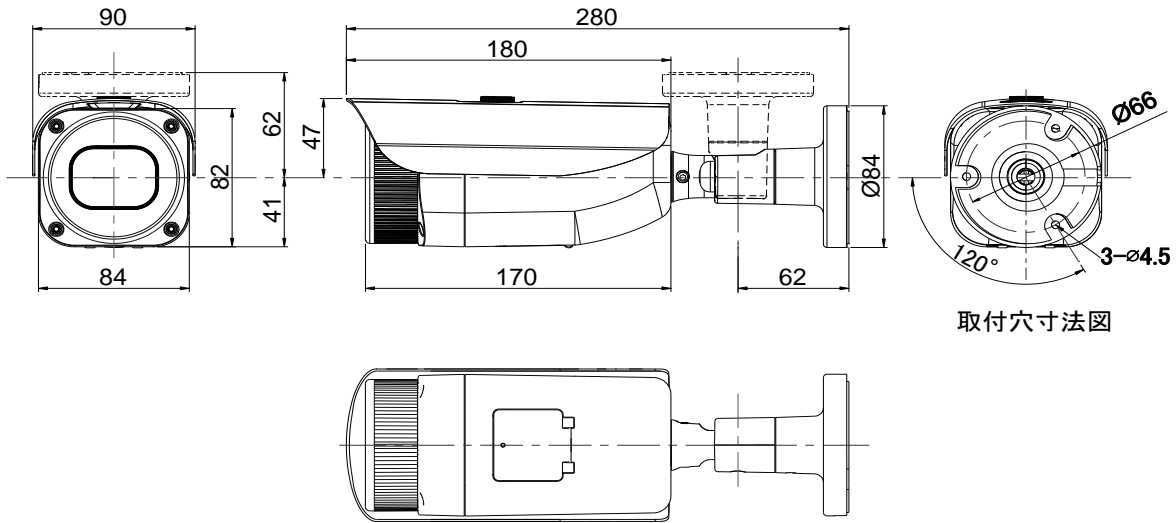

※製品の仕様は予告無く、変更することがあります。

ページ:1/2

整理番号:T0589

型式:TMI-375X

作成/改訂日:2023/5/10

TESCOM JAPAN CO., LTD

外形寸法図

取付穴寸法図

単位:mm

ページ:2/2

※製品の仕様は予告無く、変更することがあります。

整理番号:T0589

型式:TMI-375X

作成/改訂日:2023/5/10

TESCOM JAPAN CO., LTD