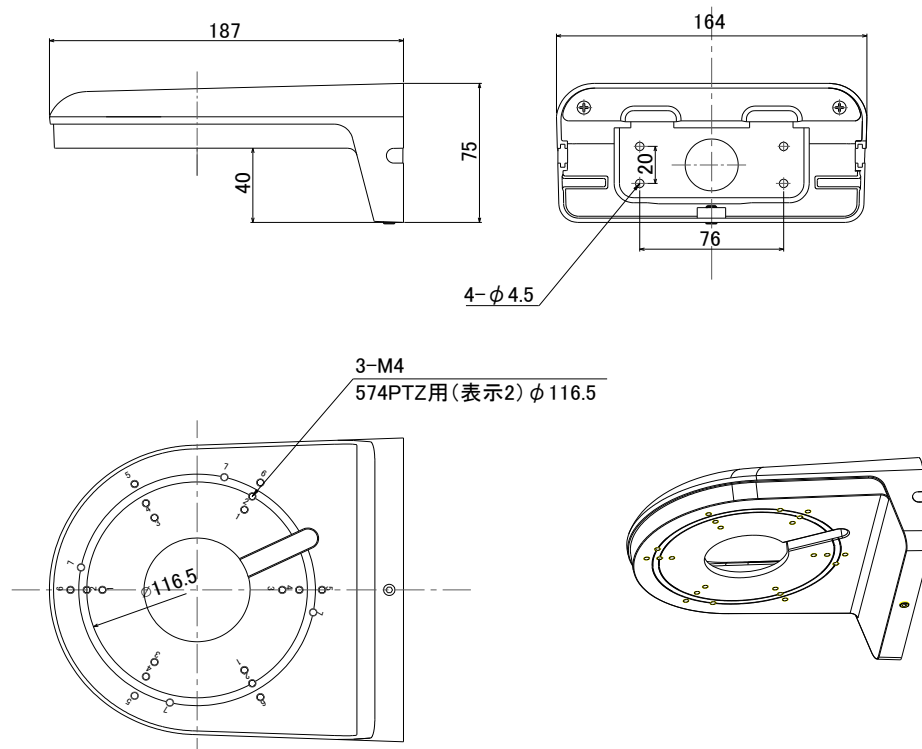

TNC-574PTZ-SD用壁面取付ブラケット

仕様

型式	TB-574W TNC-574PTZ-SD用 壁面取付ブラケット
主な材質	アルミダイキャスト 鉄板
表面処理	アイボリー塗装
対応機種	TNC-574PTZ-SD
動作温度・湿度	-10°C~45°C 湿度80%以下(但し、結露しないこと)
質量	約850g
外形寸法	164(W)×75(H)×187(D)mm
付属品	壁面取付ネジ、壁面取付用樹脂プラグ 六角レンチ、M4x10 ネジ 3本

外形寸法図

単位:mm

整理番号:T0620

型式:TB-574W

作成/改訂日:2025/1/16

TESCOM JAPAN CO., LTD