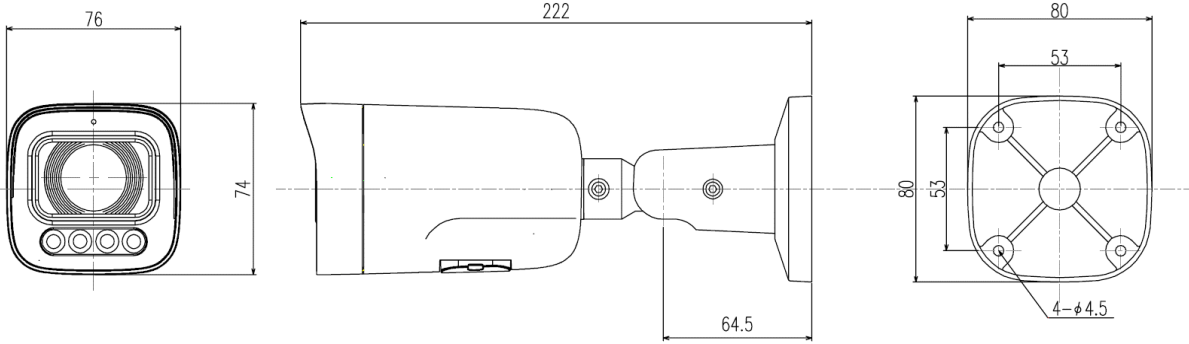

外形寸法図

単位: mm

ページ: 2/2

※製品の仕様は予告無く、変更することがあります。

整理番号: T0608

型式: TMI-240C

作成/改訂日: 2024/5/1

TESCOM JAPAN CO., LTD