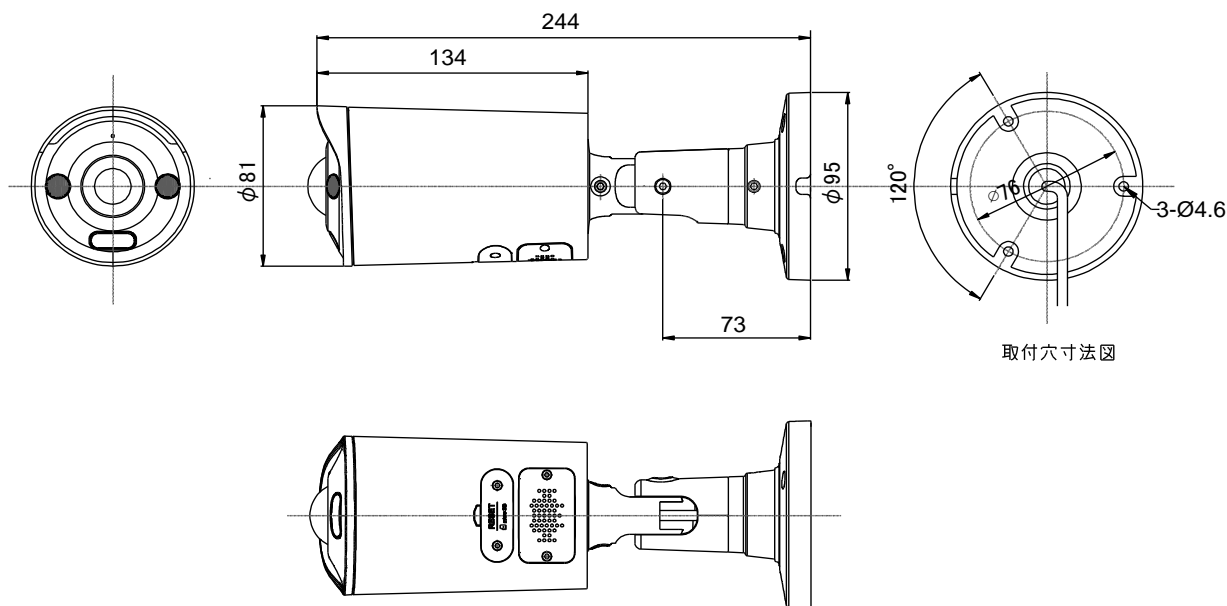

仕様

型名	TNC-5708P 180° パノラマバレット型 屋内外用 8メガピクセル ネットワークカメラ SDカードスロット付き
レンズ(焦点距離)	f=2.0mm、F2.4
画角	水平180° 垂直91°
イメージセンサー	1/2.8型プログレッシブスキャンCMOS
表示画素数	3840(H)×2160(V)
映像圧縮方式(ビットレート)	H.264/H.265/MJPEG(Substream)
音声圧縮方式(ビットレート)	G.711a/G711u
ストリーム	Triストリーム
フレームレート	Main Stream: @ 20fps,8MP(3840x2160),5MP(2592x1944,3072x1728), @ 25fps,4MP(2592x1520),3MP(2304x1296),1080P(1920x1080),960P(1280x960), 720P(1280x720), Sub Stream: @ 20fps,720P(1280x720),VGA(640x480) Mobile Stream: @ 20fps,VGA(640x480)
映像調整	色調、彩度、輝度、コントラスト、シャープネス(WEBブラウザ経由)
最低被写体照度	カラーモード 0.1lx / AGC ON F2.4 白黒モード 0lx / IR照射時
シャッタースピード	1/5s~1/20,000s
オートアイリス	なし
デイ・ナイト機能	IRカットフィルター駆動方式
デジタルノイズリダクション(DNR)	3D DNR
WDR	WDR(True)
逆光補正	有り
アラームトリガー	AI検知、モーション検知、音声検知
プロトコル	TCP/IP,ICMP,HTTP,HTTPS,FTP,DHCP,DNS,DDNS,RTP,RTSP,NTP,SMTP,PPPoE,UPnP,UDP,SNMP
セキュリティ	パスワード認証
システム互換性	ONVIF(Profile S/G/T)
映像出力(CVBS)	なし
音声入力	マイクフォン内蔵
音声出力	スピーカー内蔵
通信インターフェイス	RJ-45 10M/100M Ethernet port ×1
アラーム入出力	なし
Micro SD/SDHC/SDXCメモリーカード対応	microSDカードスロット 256GB
リセットボタン	有り
電源方式 ※注1	DC12V±20% PoE (802.3af)
消費電力	12W(最大)
動作温度・湿度	-10°C~50°C 湿度95%以下(但し、結露しないこと)
防水性能	IP67相当
赤外線LED	照射距離25M
照明用LED	照射距離15M
警告用LED	点滅(赤 / 青)
外形寸法	95(Φ)×244(D)mm
質量	840g
付属品	取扱説明書、ソフトウェアCD、壁面取付ネジ、壁面取付用樹脂プラグ、六角レンチ、LAN端子防水キャップ

注意※ACアダプターは別売りです。PoE以外で使用される場合には、別途ACアダプター(12V 1A以上)をご購入ください。

※製品の仕様は予告無く、変更することがあります。

ページ:1/2

整理番号:T0609

型式:TNC-5708P

作成/改訂日:2024/6/13

TESCOM JAPAN CO., LTD

外形寸法図

取付穴寸法図

単位: mm

ページ: 2/2

※製品の仕様は予告無く、変更することがあります。

整理番号: T0609

型式: TNC-5708P

作成/改訂日: 2024/6/13

TESCOM JAPAN CO., LTD